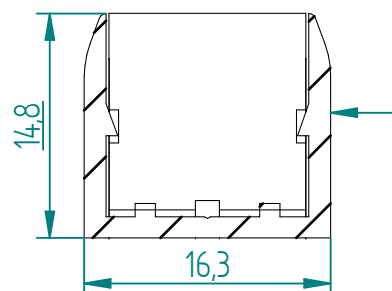

SECTION A-A