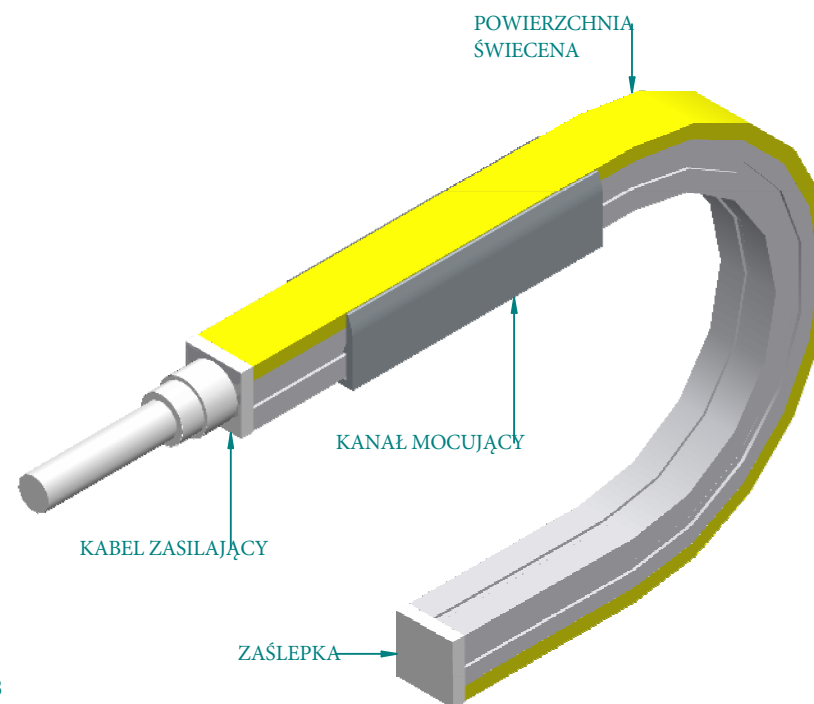

LUXYLED EVO13 - TOP BENDING

WYKOŃCZENIE: BIAŁY
 °K: 2700, 3000, 3500, 4000, 5000, 6500
 NAPIĘCIE: 24Vdc
 W/m: BIAŁY > 14W-950lm/mt - RGB > 14W-350lm/mt
 KLASA IP: IP67
 KĄT WIĄZKI: 120°
 JEDNOSTKA TNĄCA: BIAŁA > ZERO MODUŁÓW -
 RGB > 50mm MINIMALNY PROMIĘŃ GIĘCIA: 100mm
 MAKS. DŁUGOŚĆ PODŚWIETLANIA:
 5mt (SINGLE CONNECTION)
 10mt (DOUBLE CONNECTION)

SECTION A-A

SECTION B-B

DATA 00	REVISIONE 00
DATA SHEET LUXYLED EVO13 POWER REAR FEED	

Promotech-italia s.r.l.
PROMOTECH
 TECHNICAL DEPARTMENT