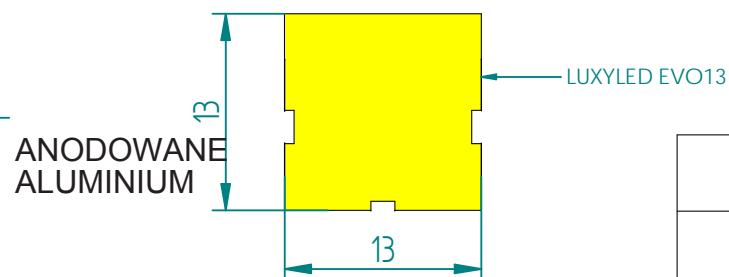

SECTION B-B

DATA 00	REVISIONE 00
DATA SHEET LUXYLED EVO13 POWER REAR FEED	

Promotech-italia s.r.l.
PROMOTECH
TECHNICAL DEPARTMENT