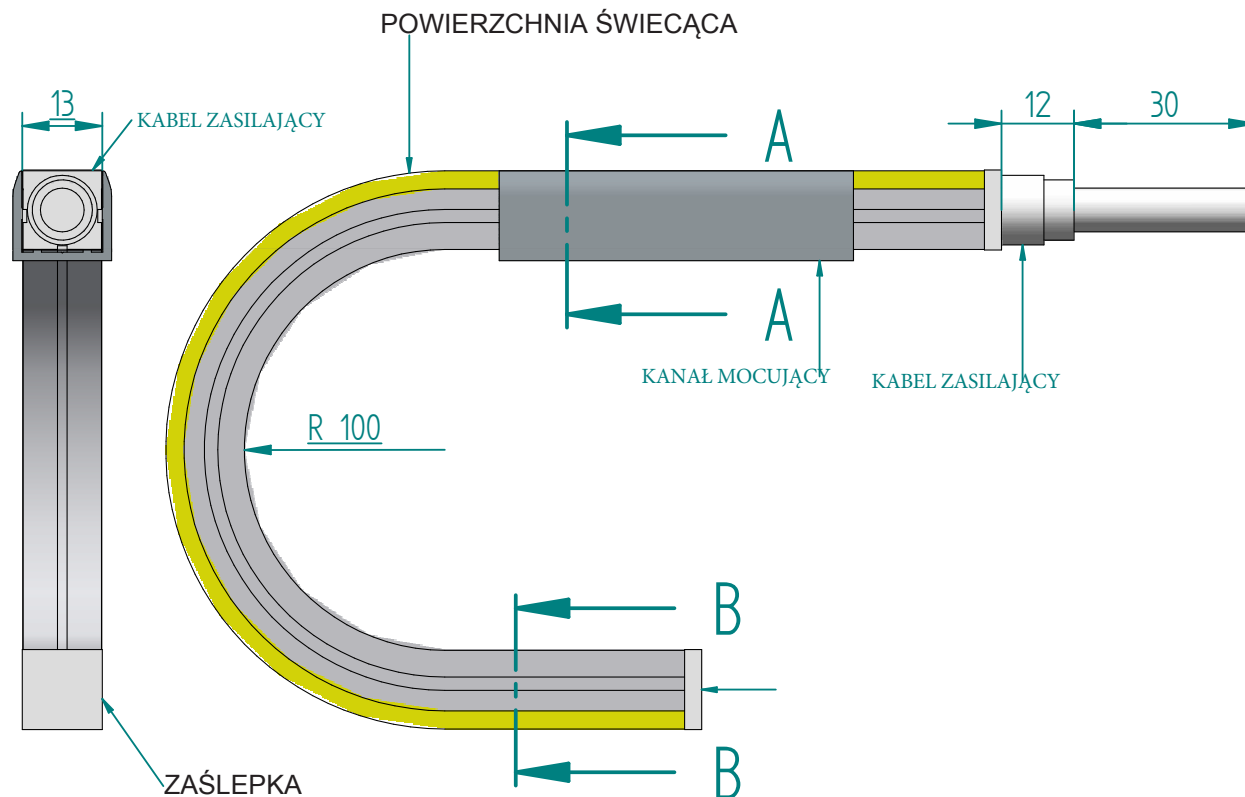

LUXYLED EVO13 - TOP BENDING

WYKOŃCZENIE: BIAŁY
 °K: 2700, 3000, 3500, 4000, 5000, 6500
 NAPIĘCIE: 24Vdc
 W/m: BIAŁY > 14W-950lm/mt - RGB > 14W-350lm/mt
 KLASA IP: IP67
 KĄT WIĄZKI: 120°
 JEDNOSTKA TNĄCA: BIAŁA > ZERO MODUŁÓW -
 RGB > 50mm MINIMALNY PROMIĘŃ GIĘCIA: 100mm
 MAKS. DŁUGOŚĆ PODŚWIETLANIA:
 5mt (SINGLE CONNECTION)
 10mt (DOUBLE CONNECTION)

SECTION A-A

SECTION B-B

DATA 00	REVISIONE 00
DATA SHEET LUXYLED EVO13 POWER REAR FEED	

Promotech-italia s.r.l.
PROMOTECH
 TECHNICAL DEPARTMENT